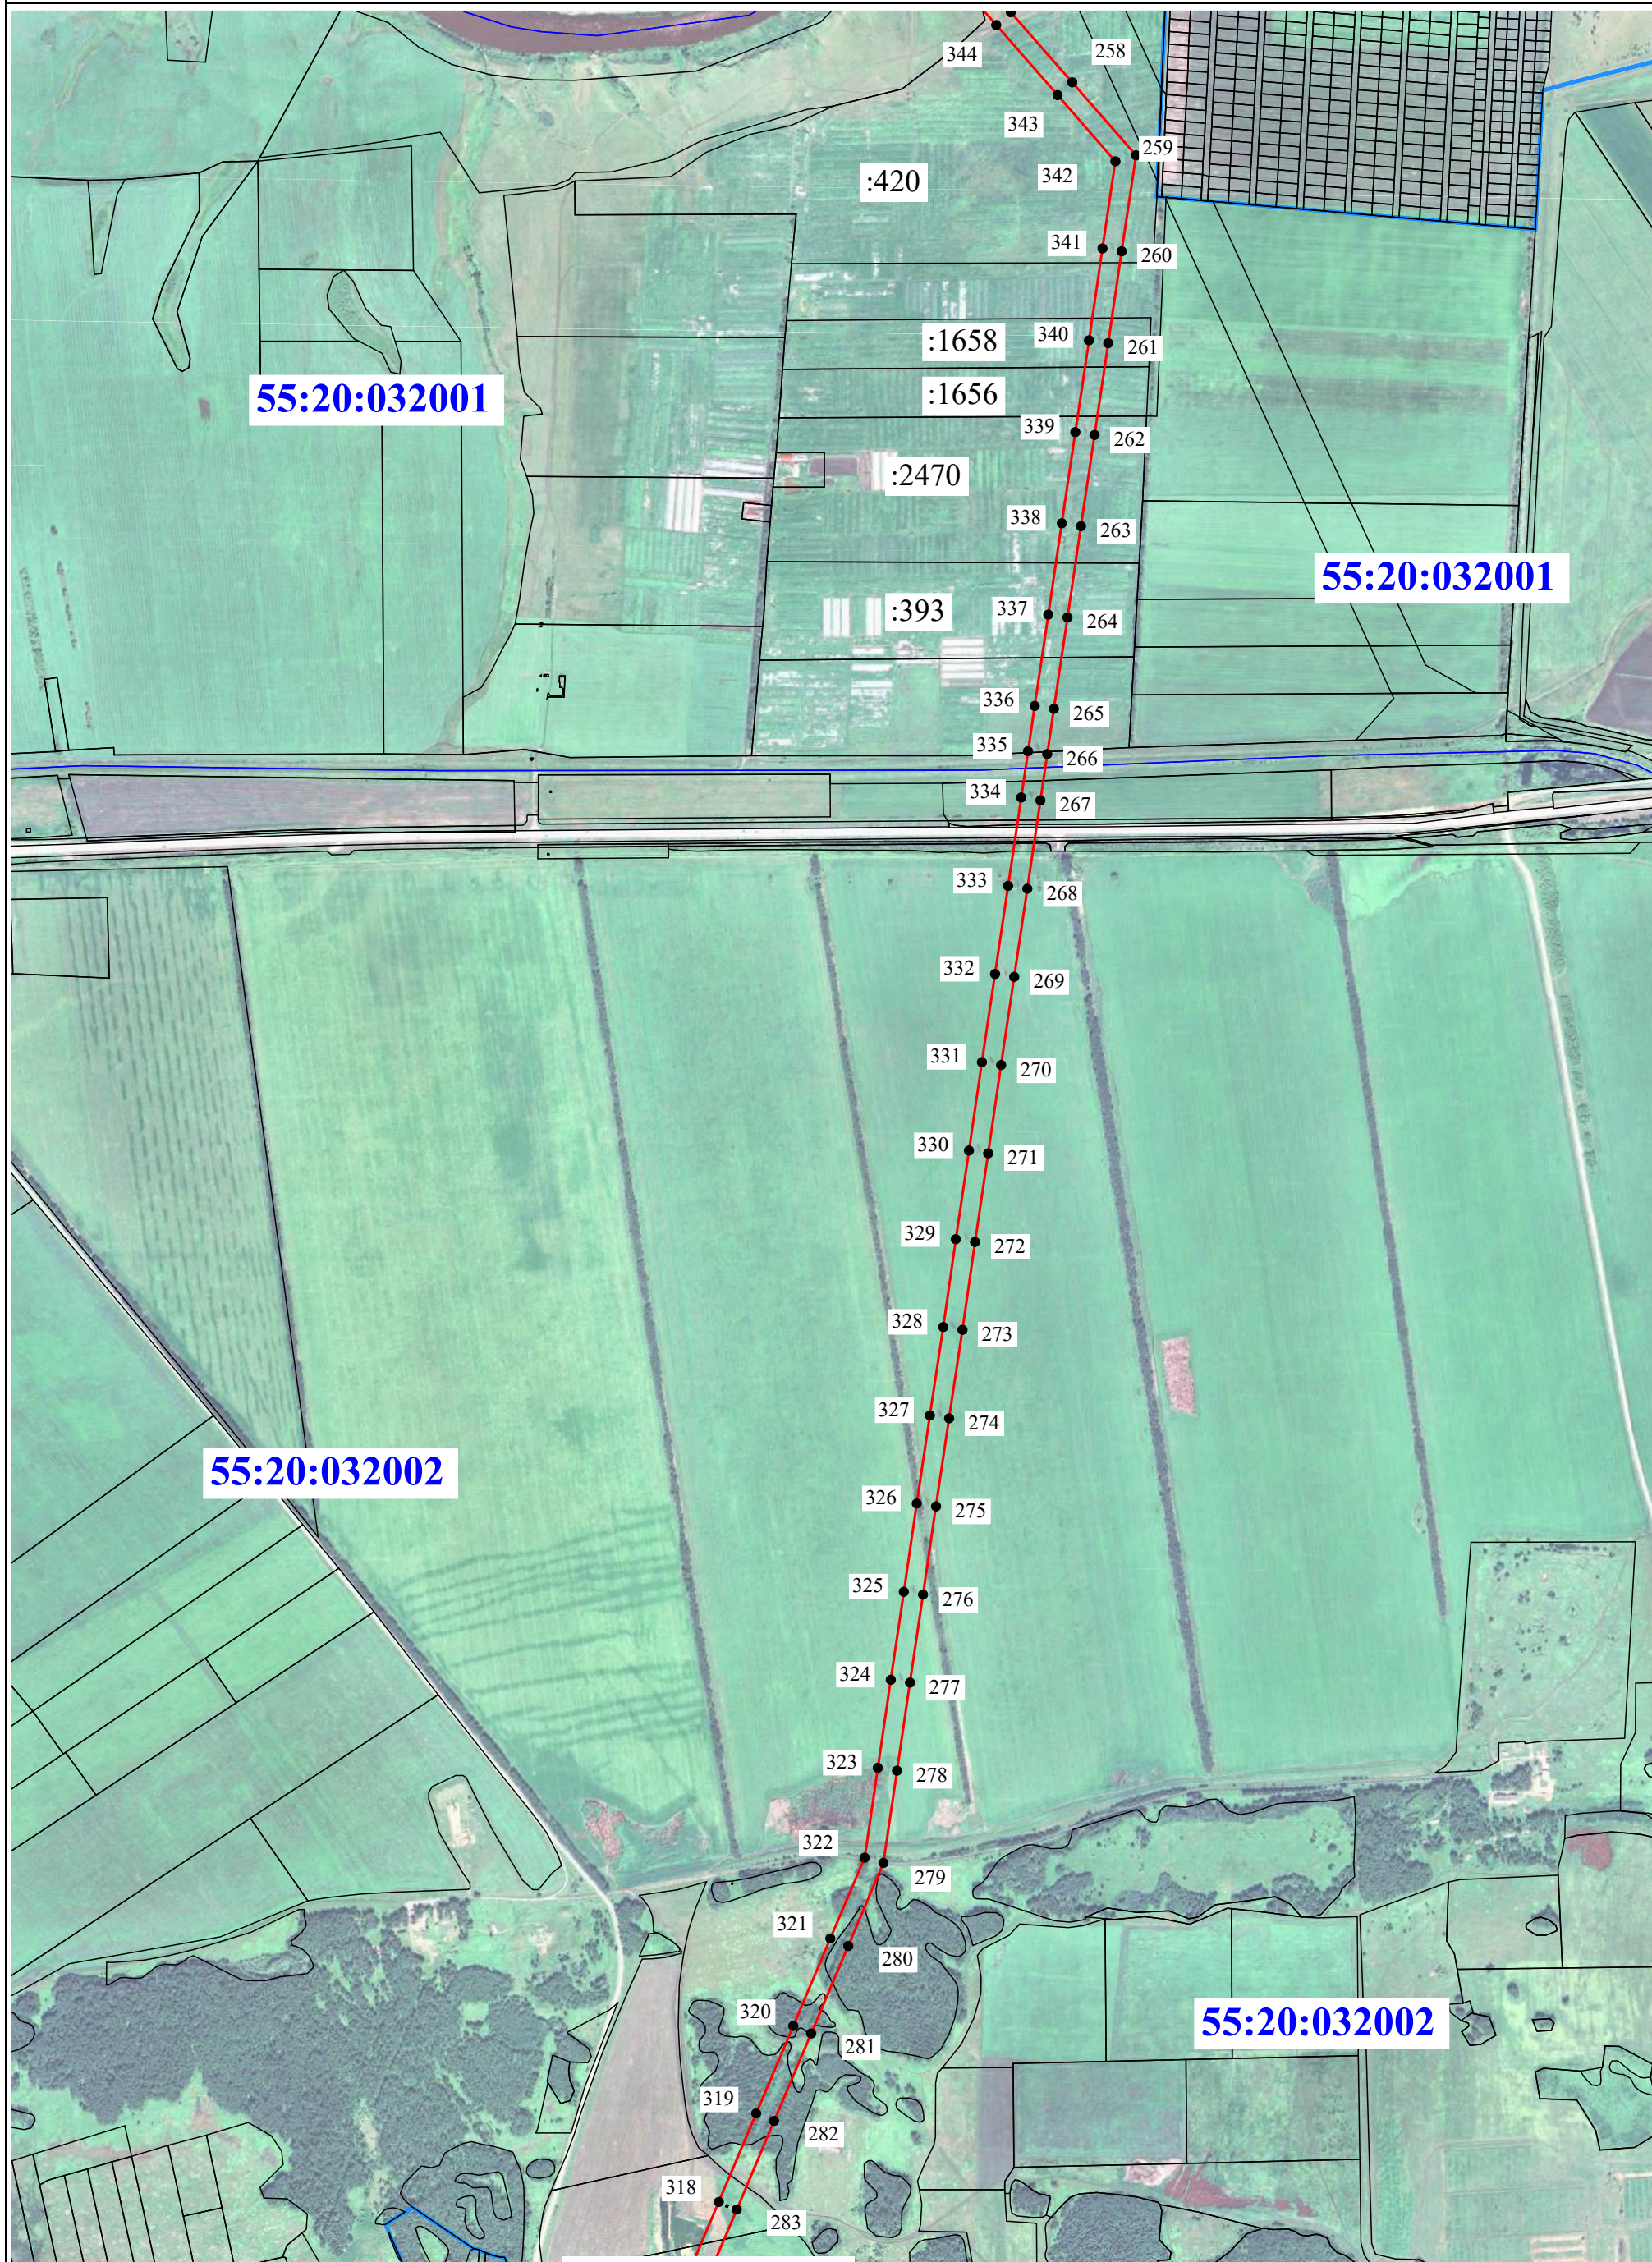

Схема границ публичного сервитута

Выноска 9

Масштаб 1:15 000

Условные обозначения:

- отображены на листе №1

Схема границ публичного сервитута

Выноска 10

Масштаб 1:15 000

Условные обозначения:

- отображены на листе №1

Схема границ публичного сервитута

Выноска 10

Масштаб 1:15 000

Условные обозначения:

- отображены на листе №1

Схема границ публичного сервитута

Выноска 11

55:20:012303

55:20:012303

Масштаб 1:15 000

Условные обозначения:

- отображены на листе №1

Схема границ публичного сервитута

Выноска 12

Масштаб 1:15 000

Условные обозначения:

- отображены на листе №1

Масштаб 1:6 000

Условные обозначения:

- отображены на листе №1

Схема границ публичного сервитута

Выноска 16