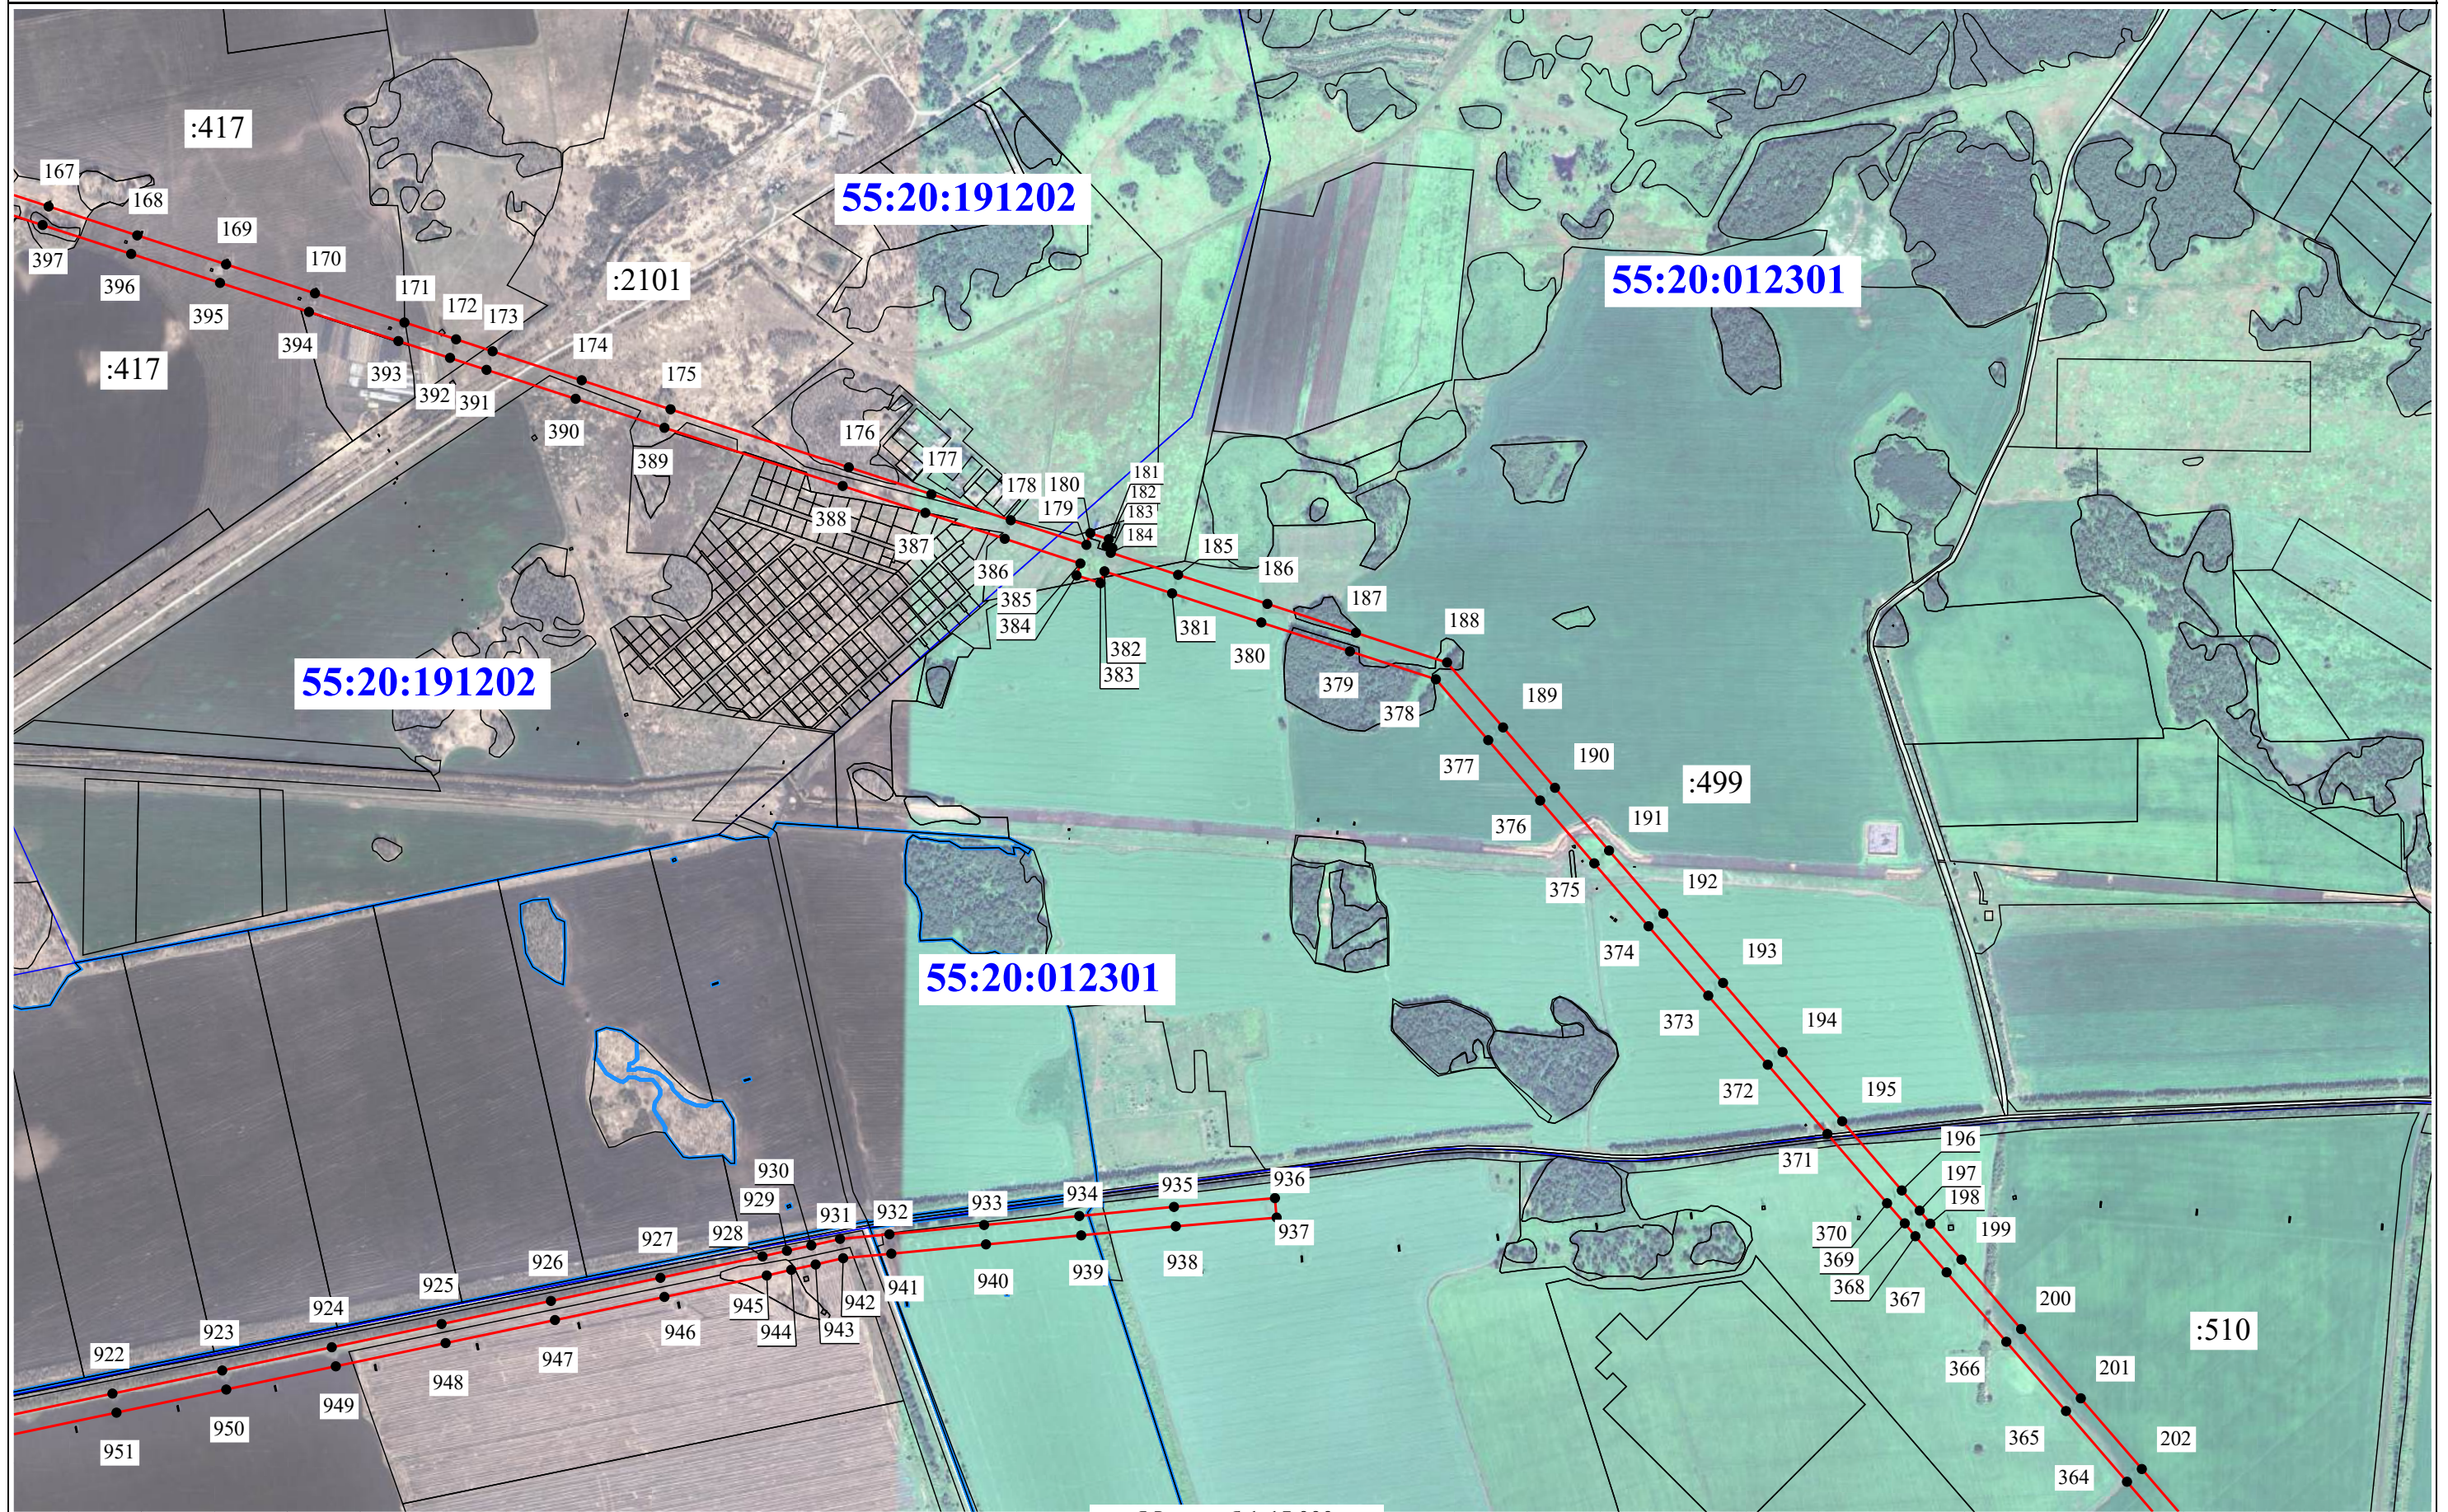

Схема границ публичного сервитута

Выноска 9

Масштаб 1:15 000

Условные обозначения:

- отображены на листе №1

Схема границ публичного сервитута

Выноска 10

Масштаб 1:15 000

Условные обозначения:

- отображены на листе №1

Схема границ публичного сервитута

Выноска 10

Масштаб 1:15 000

Условные обозначения:

- отображены на листе №1

Схема границ публичного сервитута

Выноска 11

55:20:012303

55:20:012303

Масштаб 1:15 000

Условные обозначения:

- отображены на листе №1

Схема границ публичного сервитута

Выноска 12

Масштаб 1:15 000

Условные обозначения:

- отображены на листе №1

Масштаб 1:6 000

Условные обозначения:

- отображены на листе №1

Схема границ публичного сервитута

Выноска 16