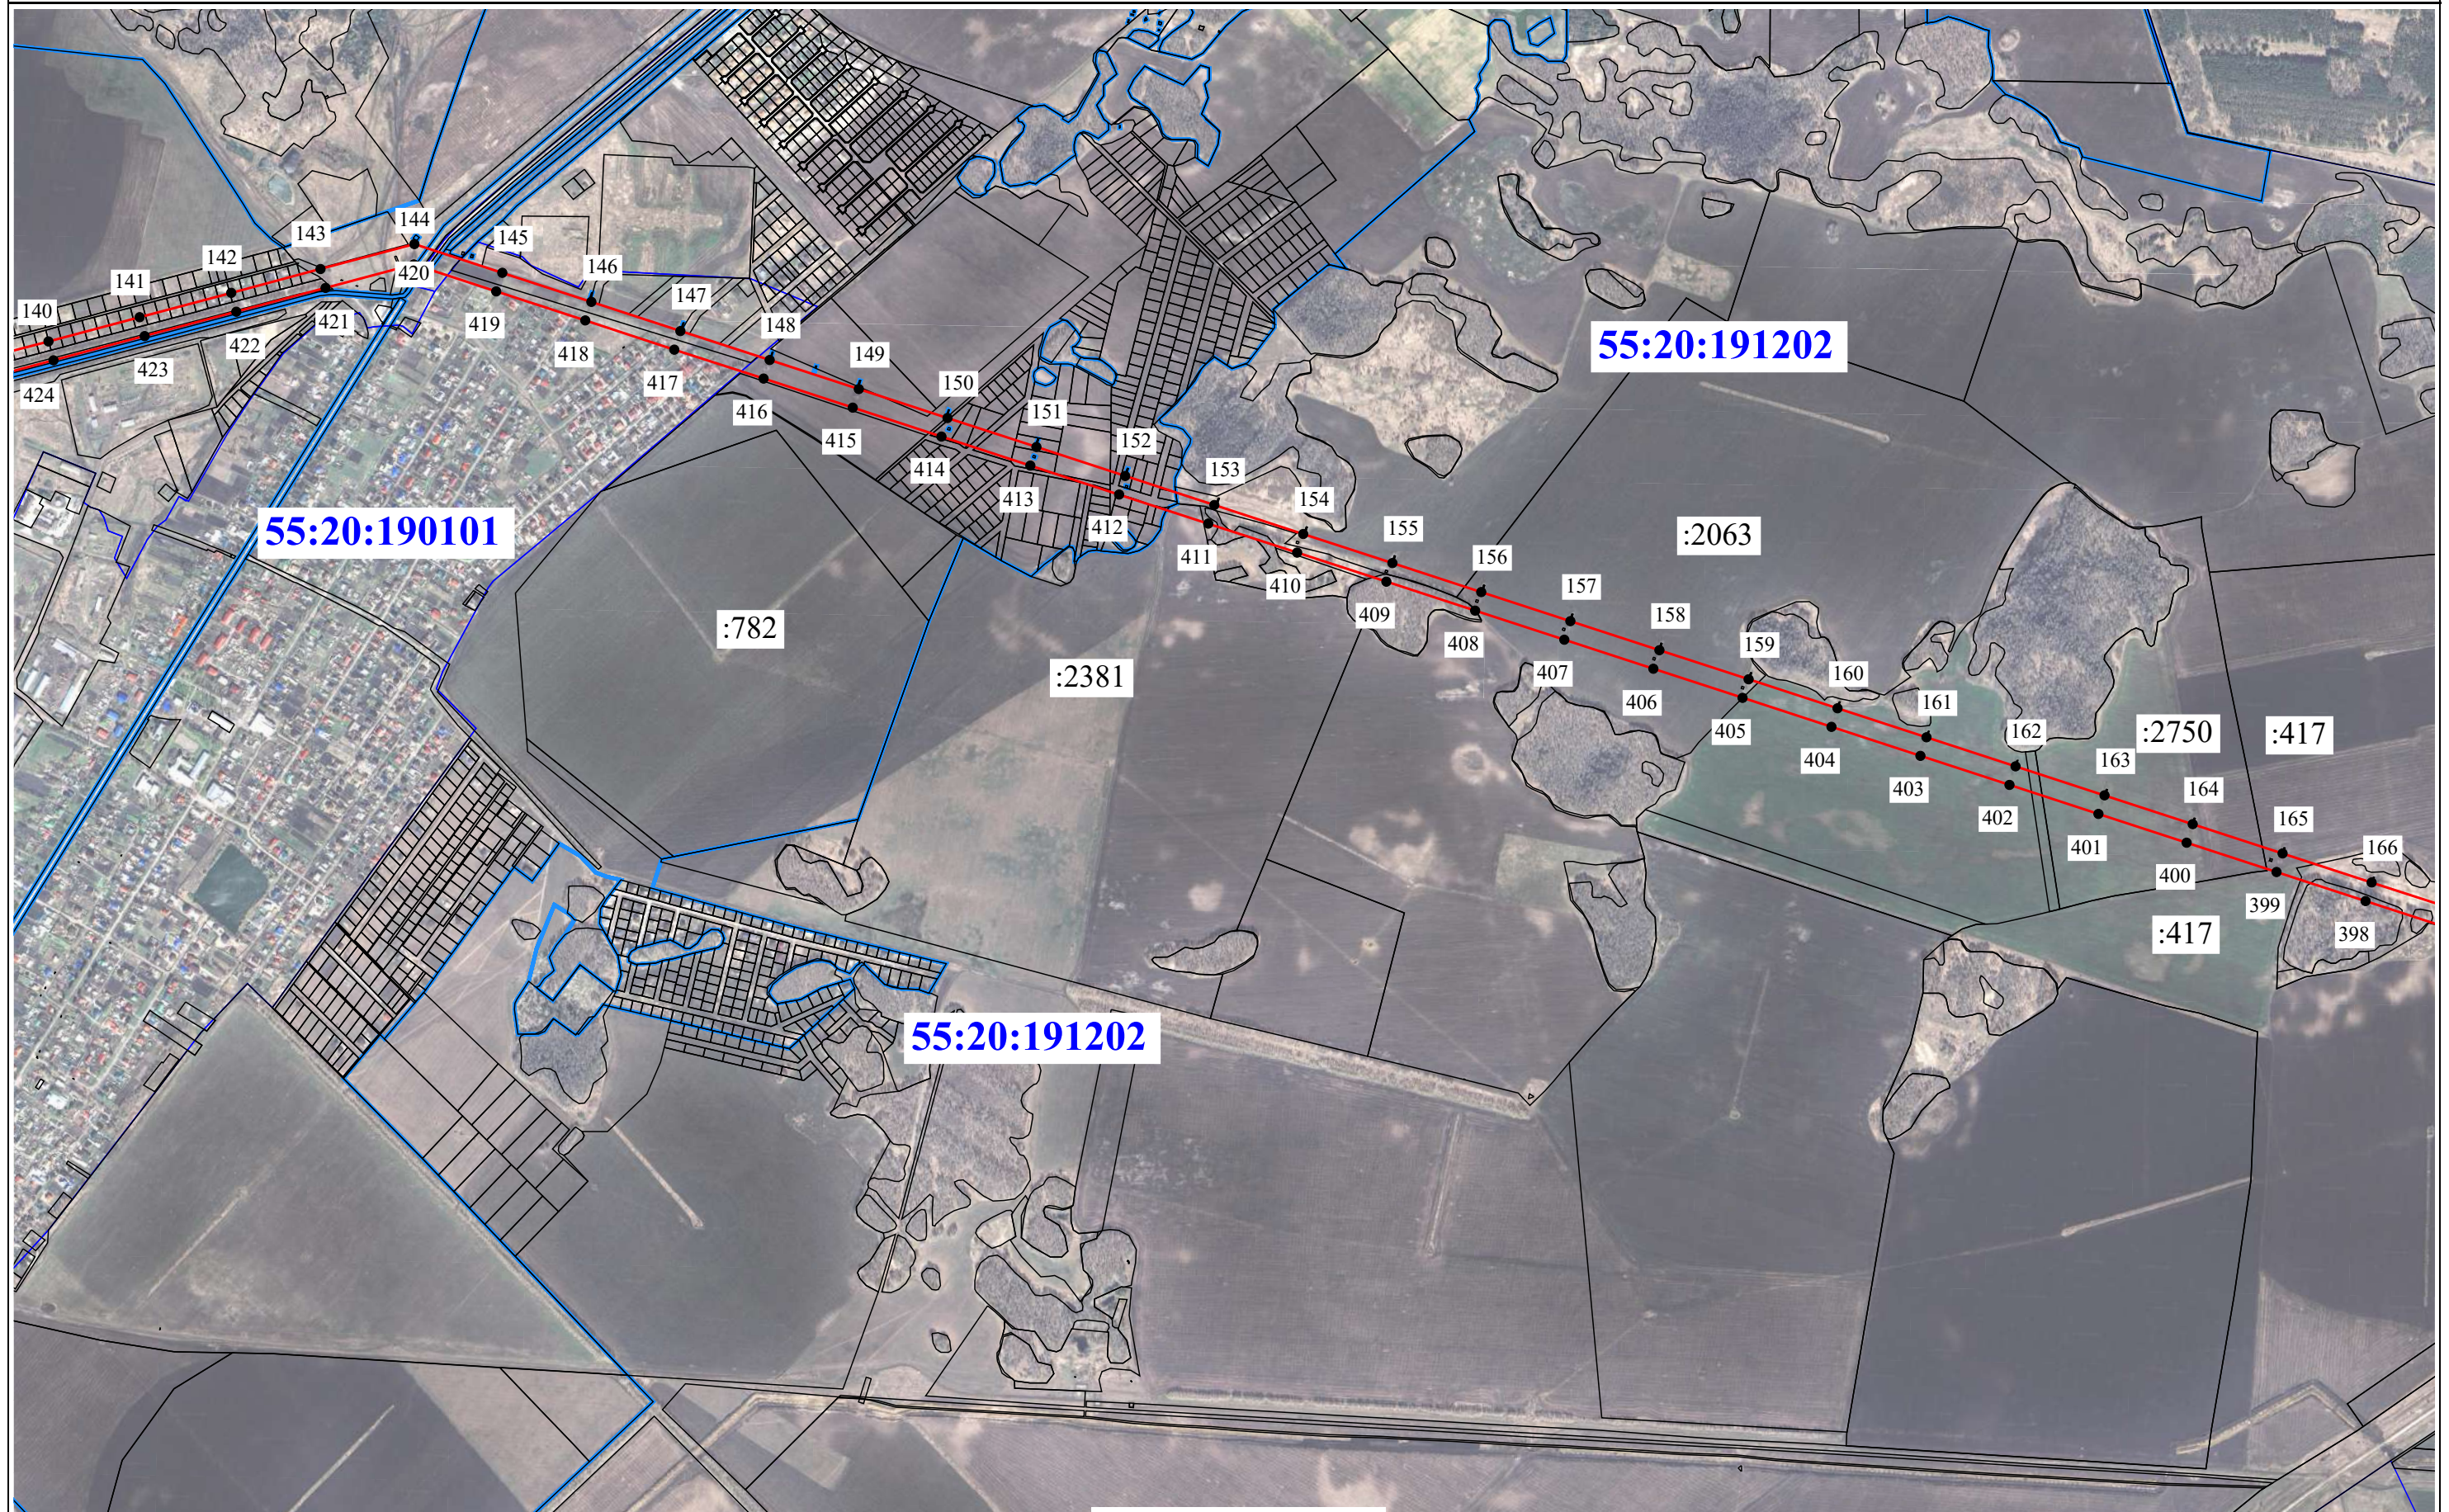

Схема границ публичного сервитута

Выноска 9

Масштаб 1:15 000

Условные обозначения:

- отображены на листе №1

Схема границ публичного сервитута

Выноска 10

Масштаб 1:15 000

Условные обозначения:

- отображены на листе №1

Схема границ публичного сервитута

Выноска 10

Масштаб 1:15 000

Условные обозначения:

- отображены на листе №1

Схема границ публичного сервитута

Выноска 11

55:20:012303

55:20:012303

Масштаб 1:15 000

Условные обозначения:

- отображены на листе №1

Схема границ публичного сервитута

Выноска 12

Масштаб 1:15 000

Условные обозначения:

- отображены на листе №1

Масштаб 1:6 000

Условные обозначения:

- отображены на листе №1

Схема границ публичного сервитута

Выноска 16