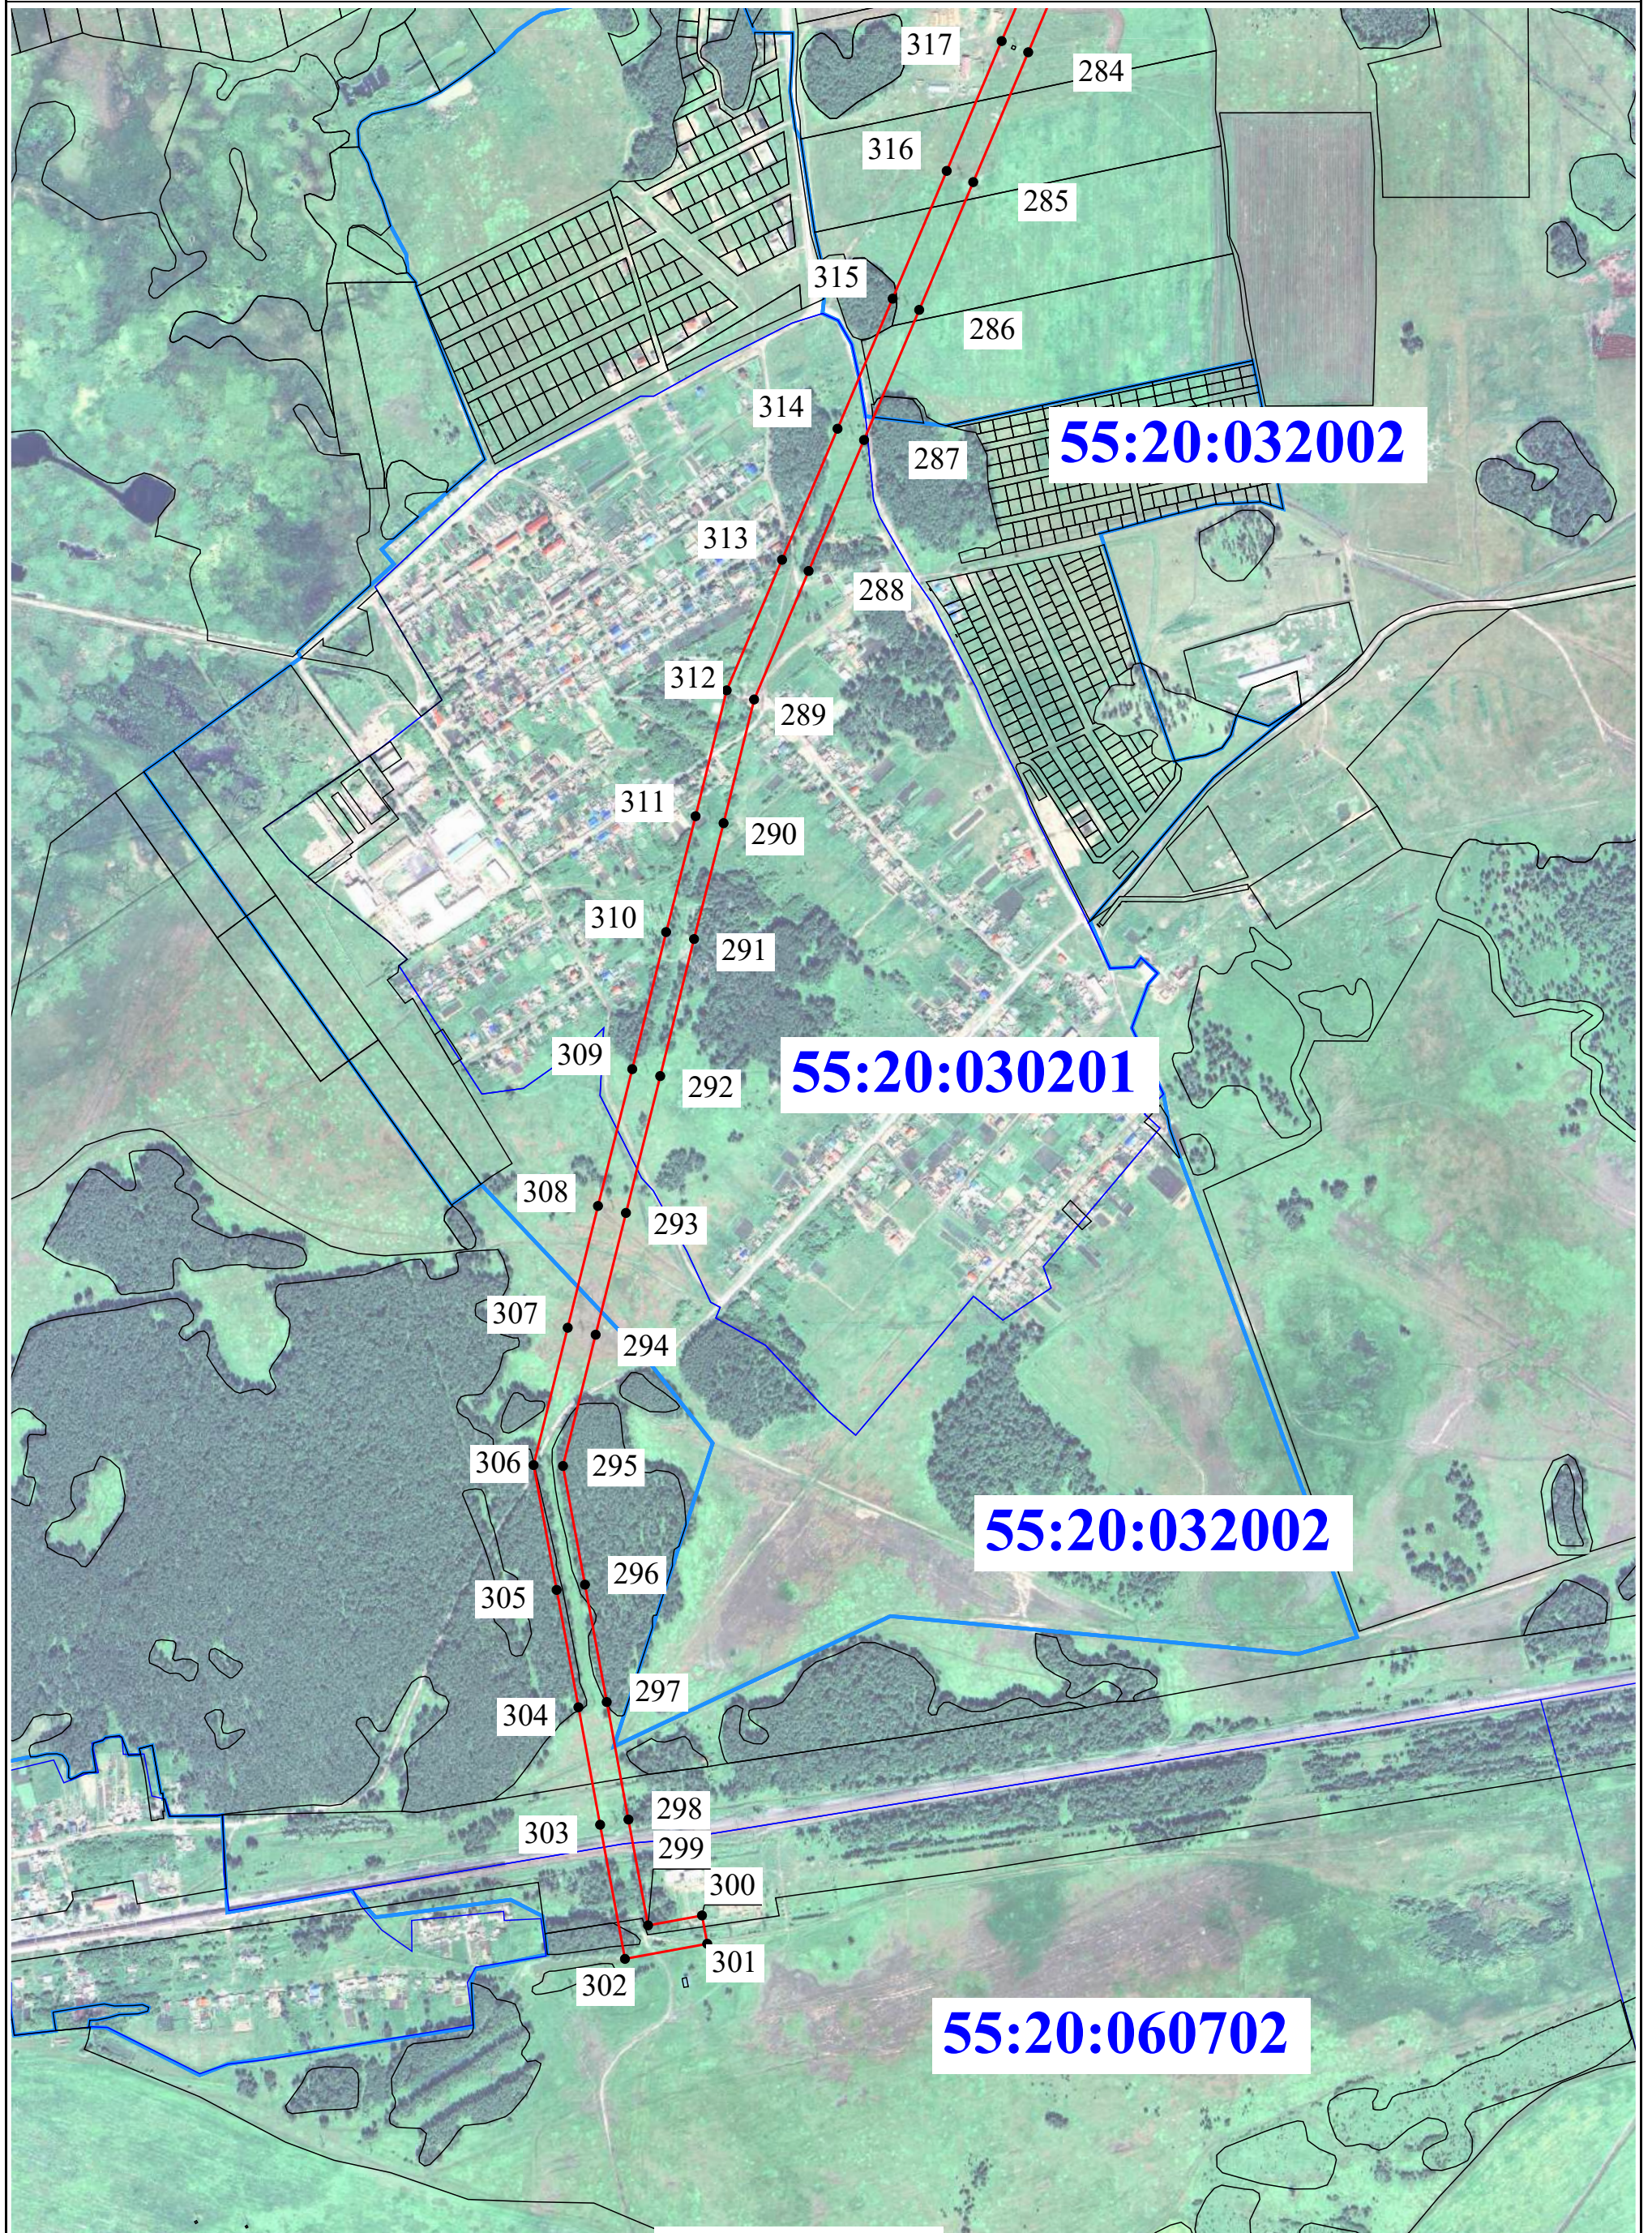

Схема границ публичного сервитута

Выноска 9

Масштаб 1:15 000

Условные обозначения:

- отображены на листе №1

Схема границ публичного сервитута

Выноска 10

Масштаб 1:15 000

Условные обозначения:

- отображены на листе №1

Схема границ публичного сервитута

Выноска 10

Масштаб 1:15 000

Условные обозначения:

- отображены на листе №1

Схема границ публичного сервитута

Выноска 11

55:20:012303

55:20:012303

Масштаб 1:15 000

Условные обозначения:

- отображены на листе №1

Схема границ публичного сервитута

Выноска 12

Условные обозначения:

- отображены на листе №1

Схема границ публичного сервитута

Выноска 13

Условные обозначения:

- отображены на листе №1

Схема границ публичного сервитута

Выноска 14