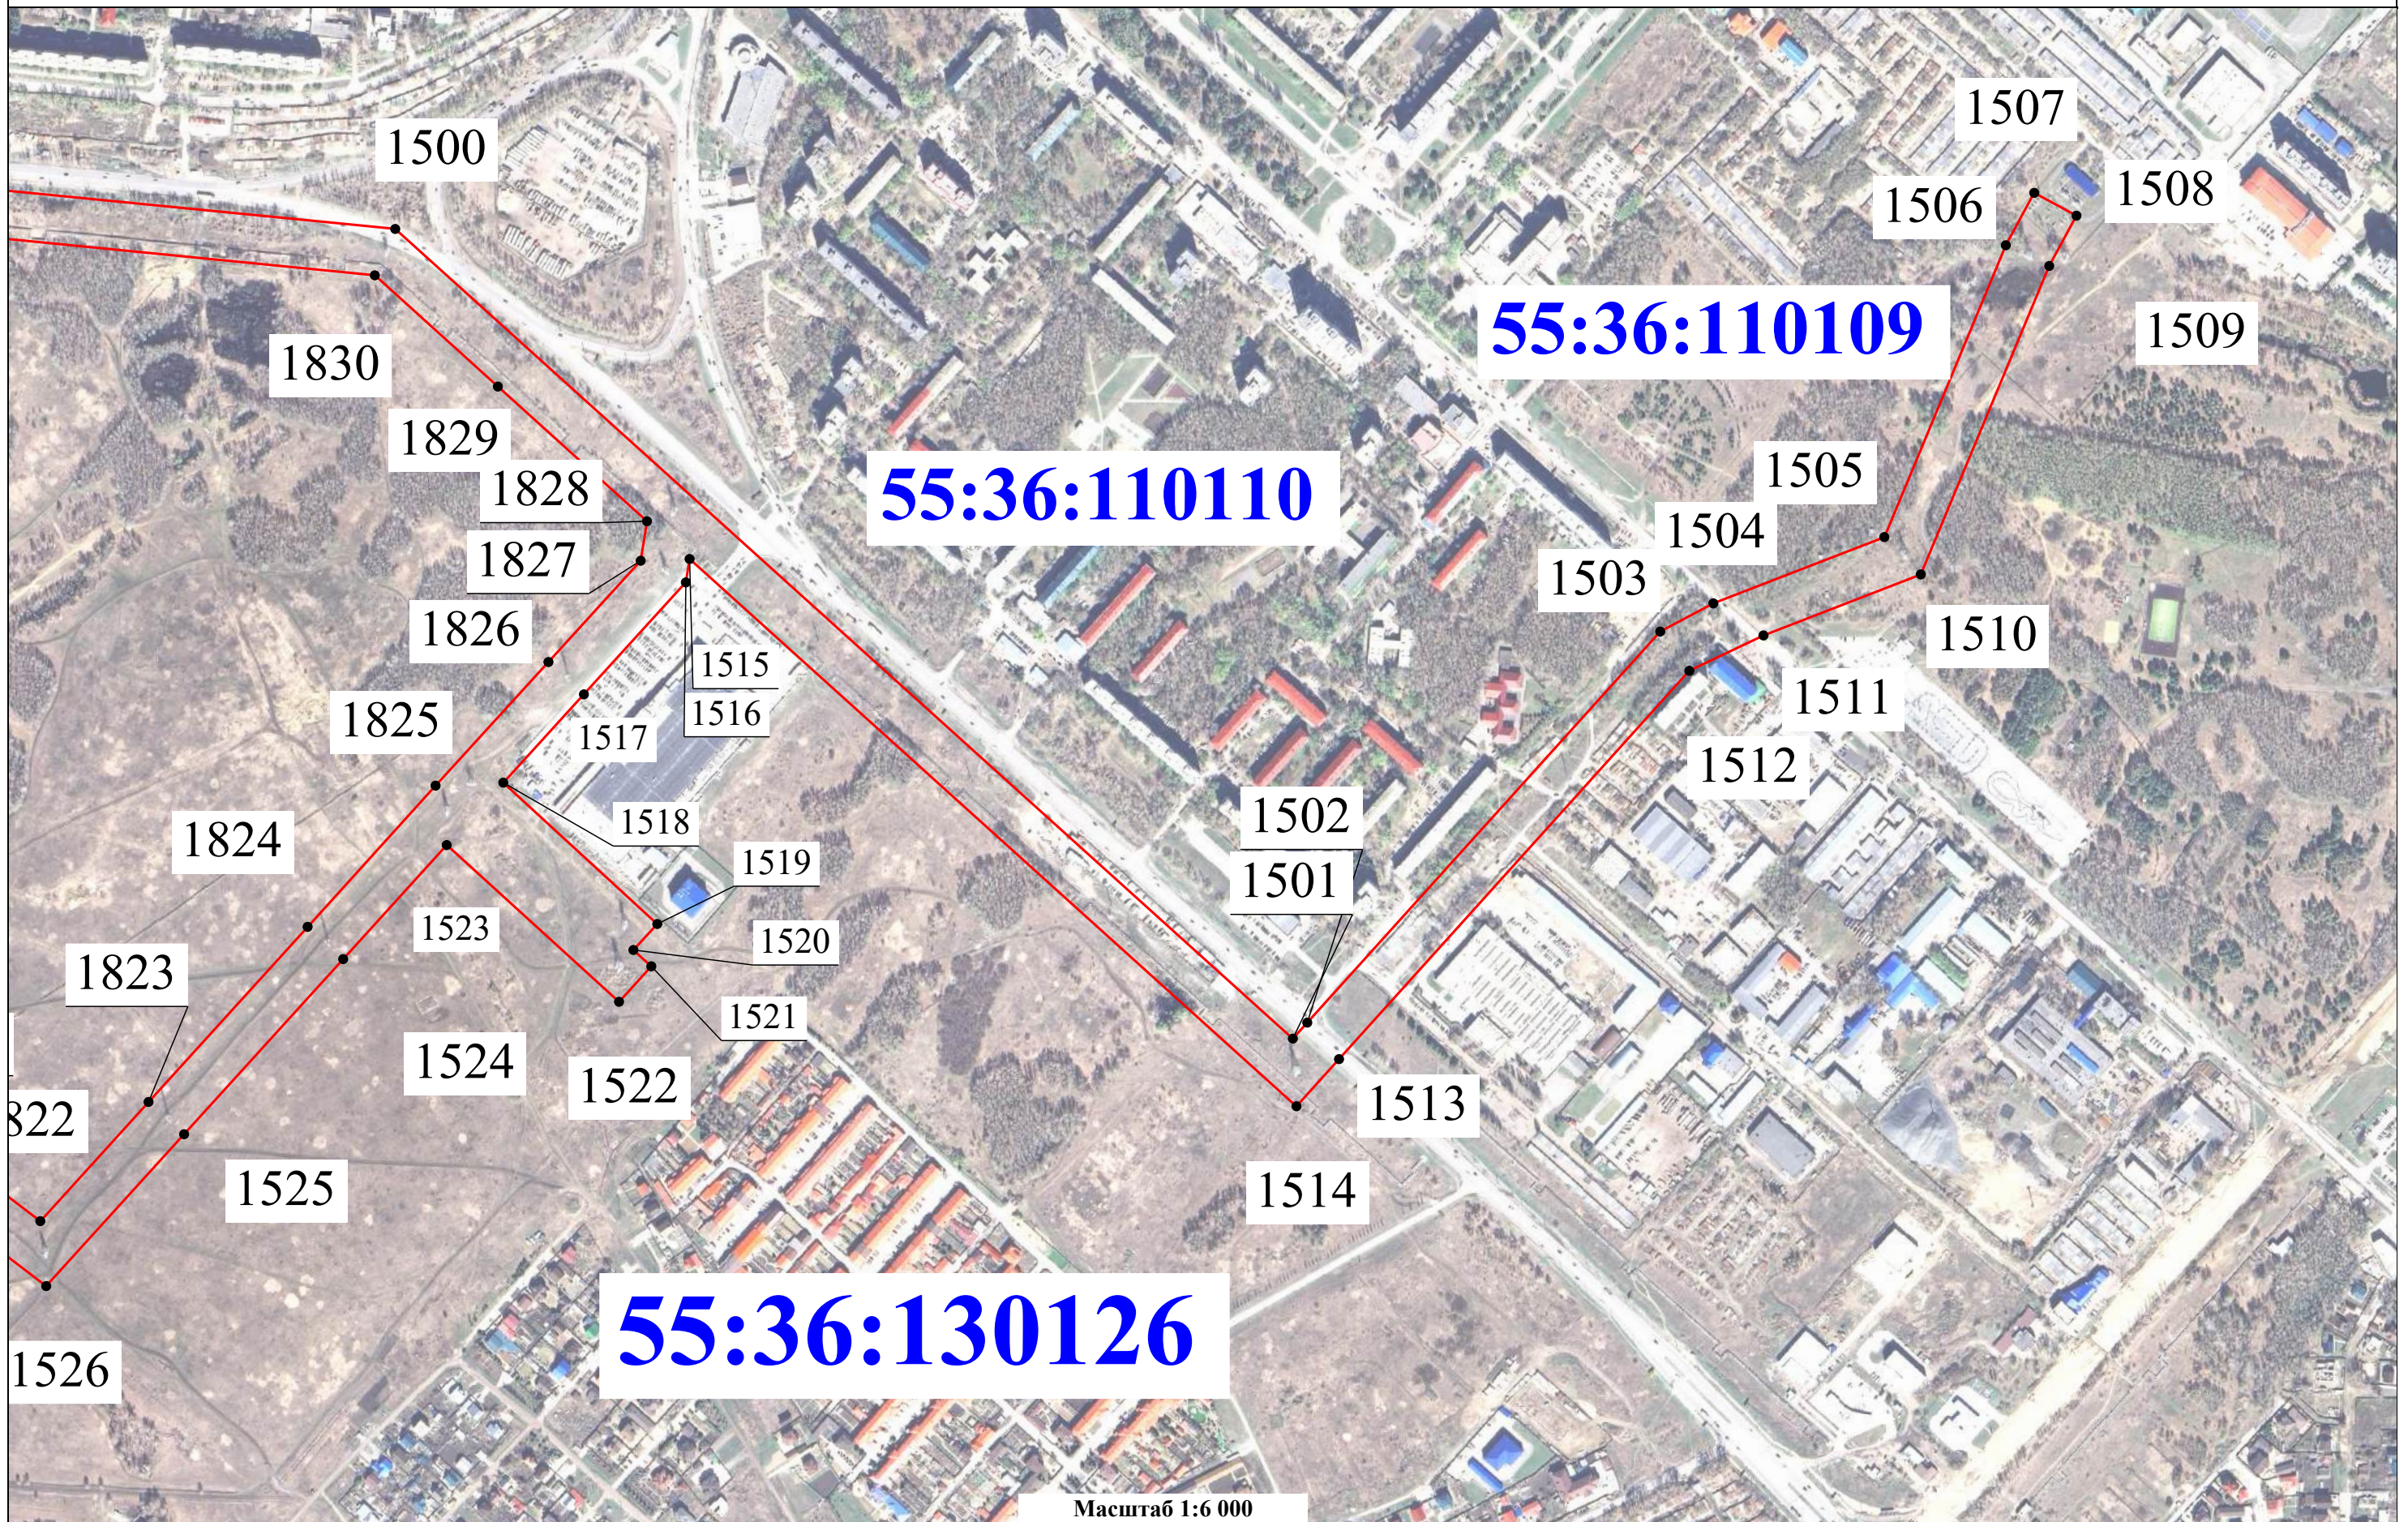

Условные обозначения:

- отображены на листе №1

Схема границ публичного сервитута

Выноска 10

Масштаб 1:15 000

Условные обозначения:

- отображены на листе №1

Схема границ публичного сервитута

Выноска 11

55:20:012303

55:20:012303

Масштаб 1:15 000

Условные обозначения:

- отображены на листе №1

Схема границ публичного сервитута

Выноска 12

Условные обозначения:

- отображены на листе №1

Схема границ публичного сервитута

Выноска 13

Условные обозначения:

- отображены на листе №1

Схема границ публичного сервитута

Выноска 14

Масштаб 1:15 000

Условные обозначения:

- отображены на листе №1

Масштаб 1:6 000

Условные обозначения:

- отображены на листе №1

Схема границ публичного сервитута

Выноска 16