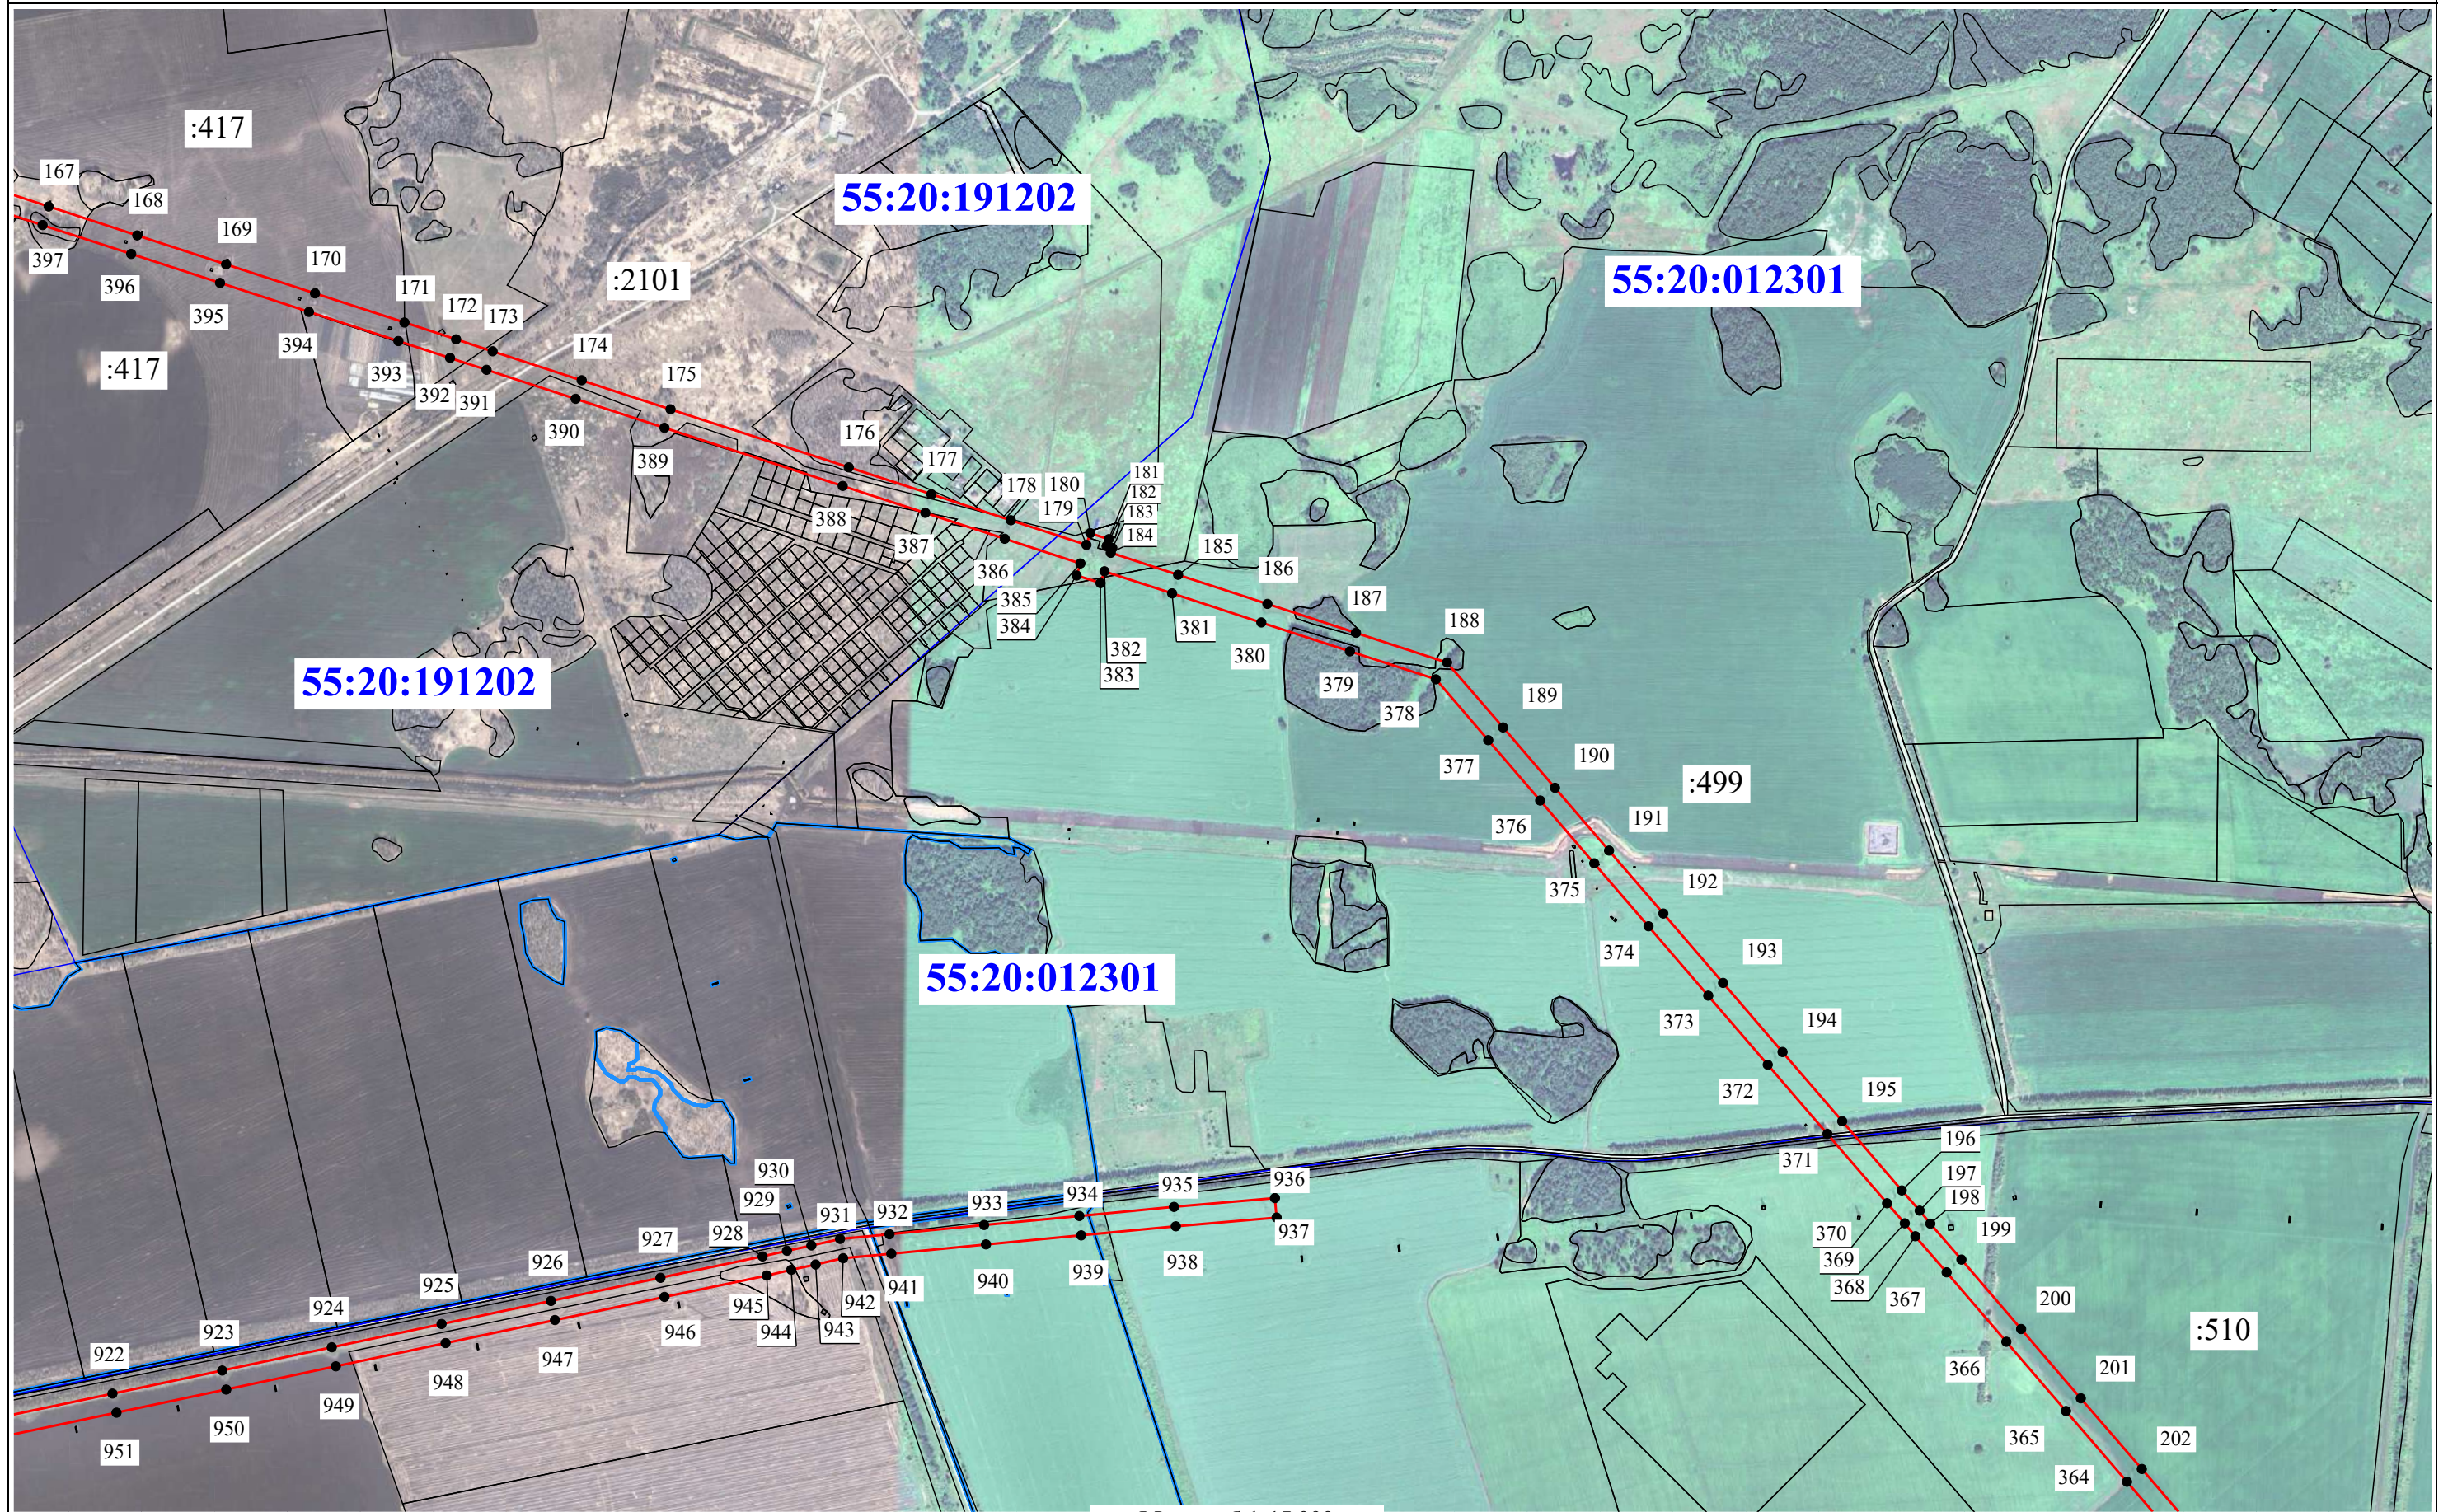

Схема границ публичного сервитута

Выноска 9

Масштаб 1:15 000

Условные обозначения:

- отображены на листе №1

Схема границ публичного сервитута

Выноска 10

Масштаб 1:15 000

Условные обозначения:

- отображены на листе №1

Схема границ публичного сервитута

Выноска 10

Масштаб 1:15 000

Условные обозначения:

- отображены на листе №1

Схема границ публичного сервитута

Выноска 11

55:20:012303

55:20:012303

Масштаб 1:15 000

Условные обозначения:

- отображены на листе №1

Схема границ публичного сервитута

Выноска 12

Масштаб 1:15 000

Условные обозначения:

- отображены на листе №1

Масштаб 1:6 000

Условные обозначения:

- отображены на листе №1

Схема границ публичного сервитута

Выноска 16