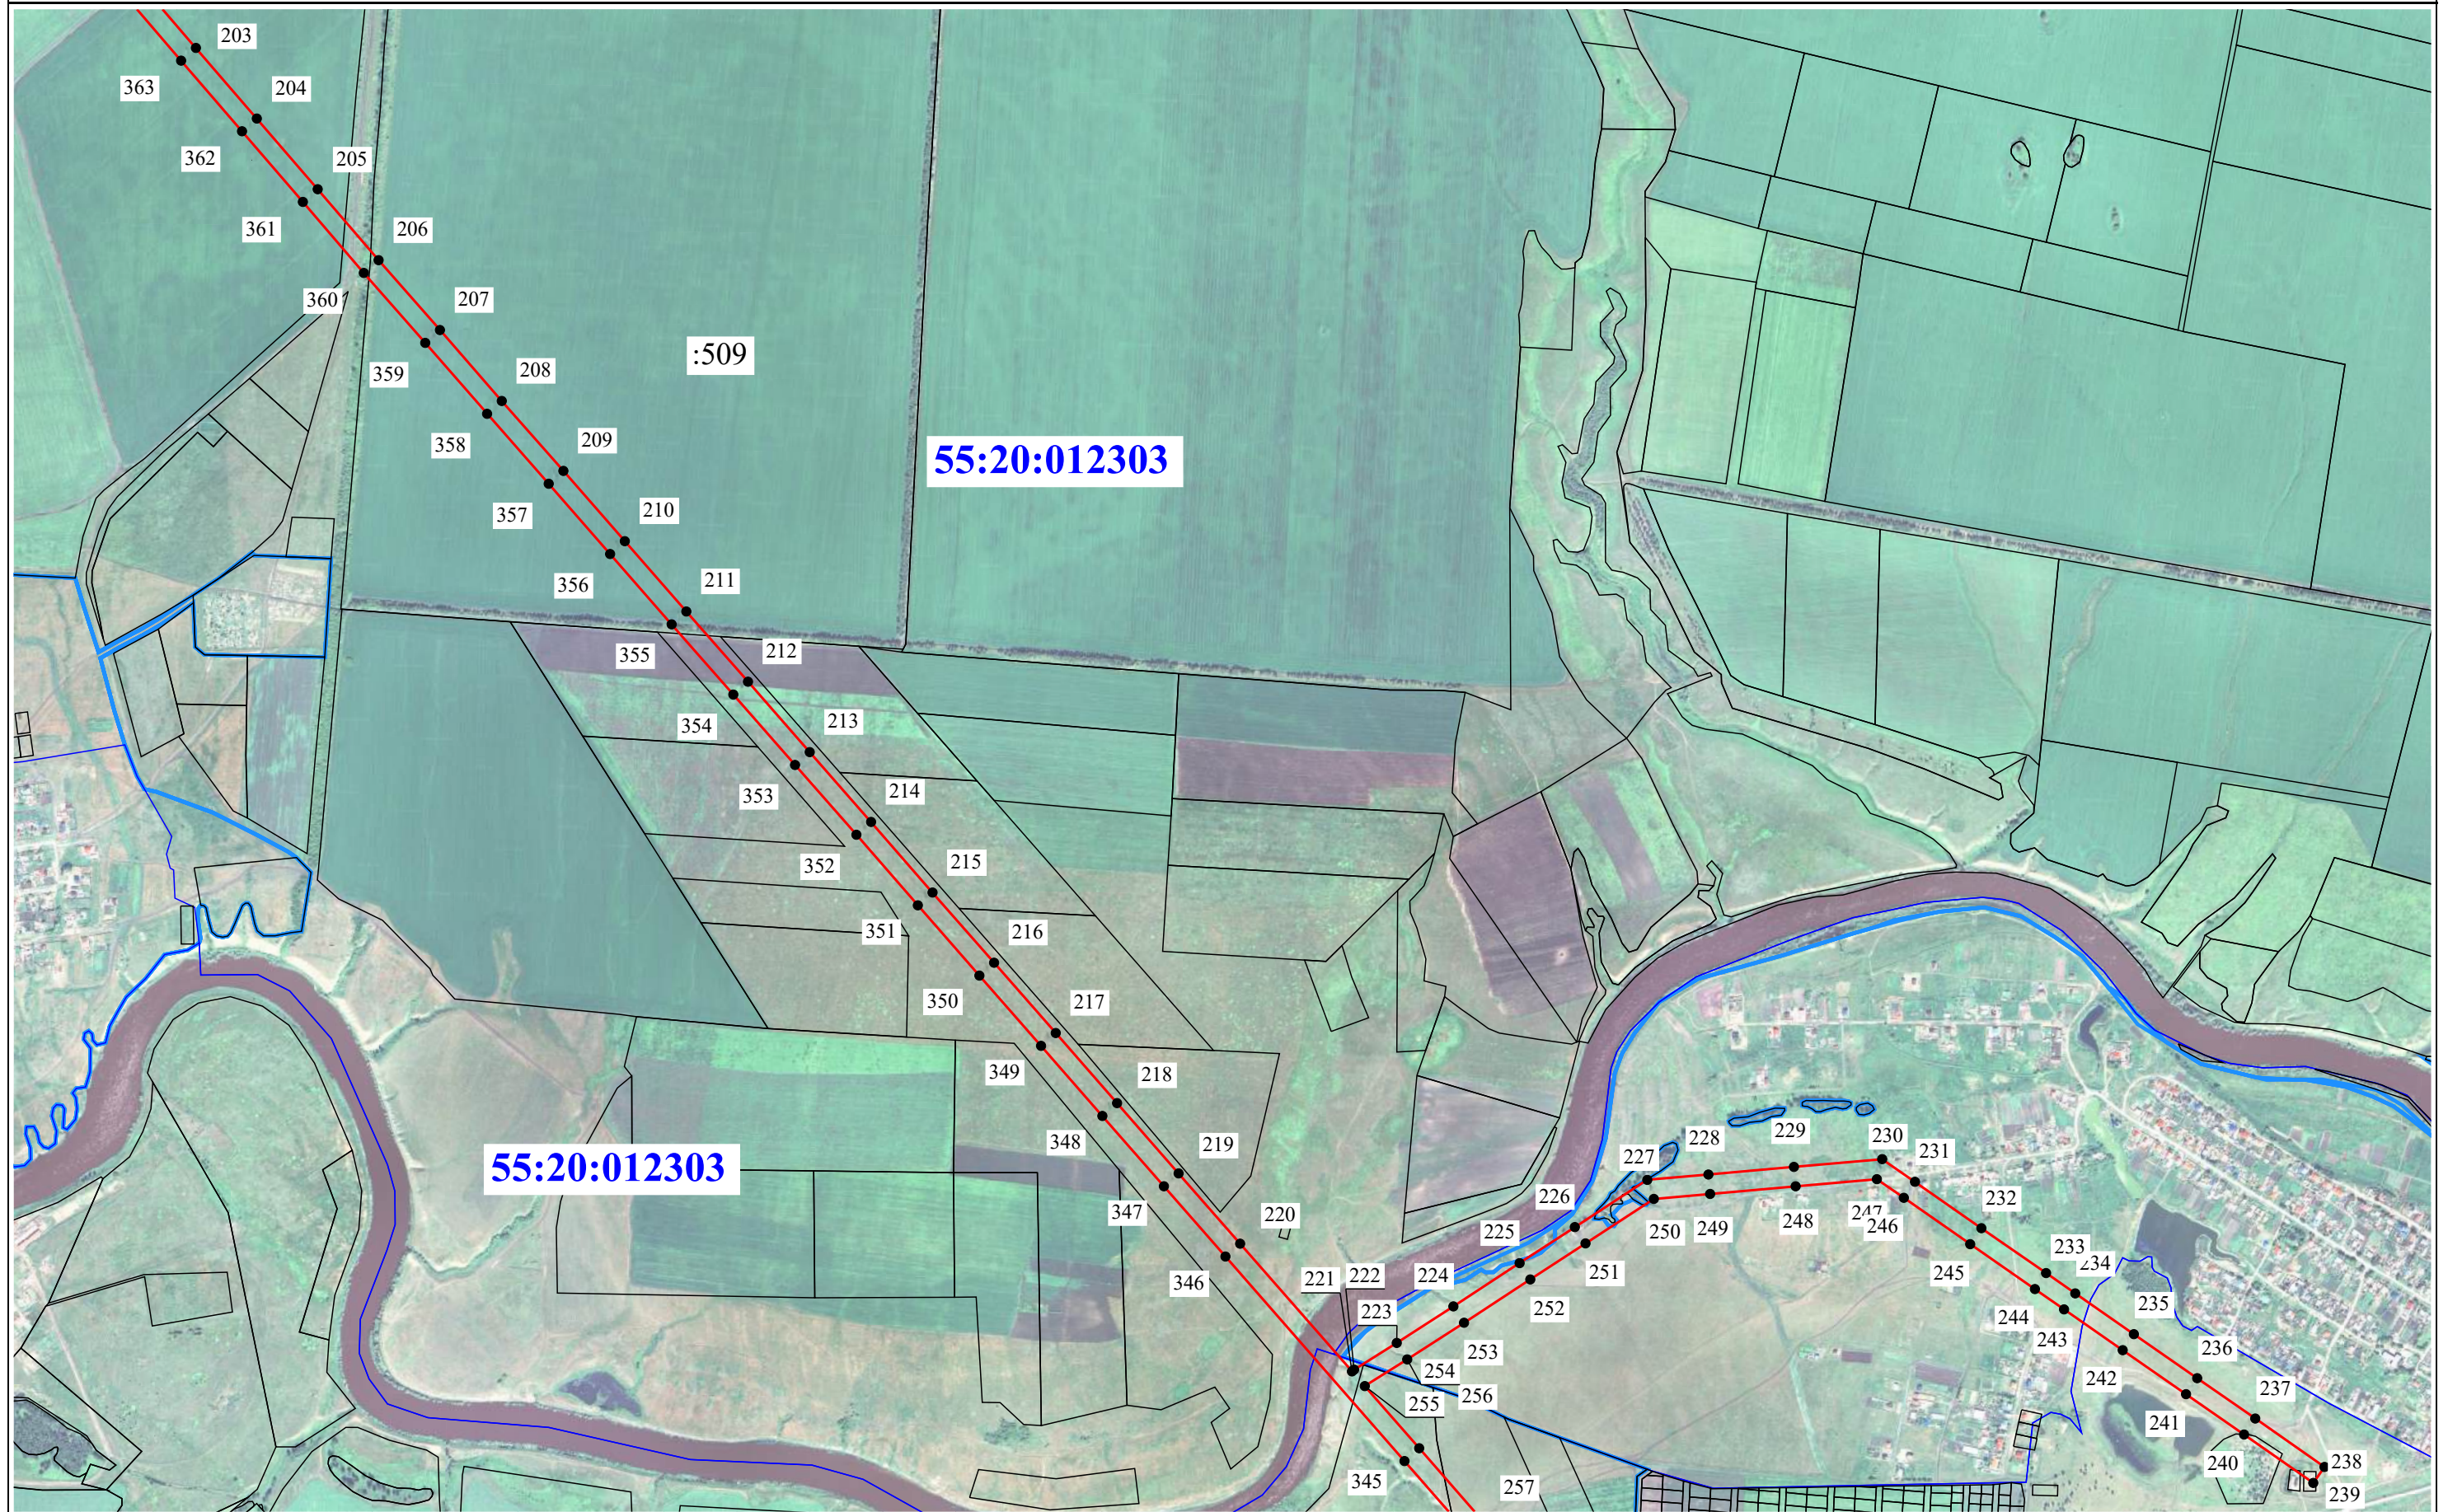

Схема границ публичного сервитута

Выноска 9

Масштаб 1:15 000

Условные обозначения:

- отображены на листе №1

Схема границ публичного сервитута

Выноска 10

Масштаб 1:15 000

Условные обозначения:

- отображены на листе №1

Схема границ публичного сервитута

Выноска 10

Масштаб 1:15 000

Условные обозначения:

- отображены на листе №1

Схема границ публичного сервитута

Выноска 11

55:20:012303

55:20:012303

Масштаб 1:15 000

Условные обозначения:

- отображены на листе №1

Схема границ публичного сервитута

Выноска 12

Масштаб 1:15 000

Условные обозначения:

- отображены на листе №1

Масштаб 1:6 000

Условные обозначения:

- отображены на листе №1

Схема границ публичного сервитута

Выноска 16